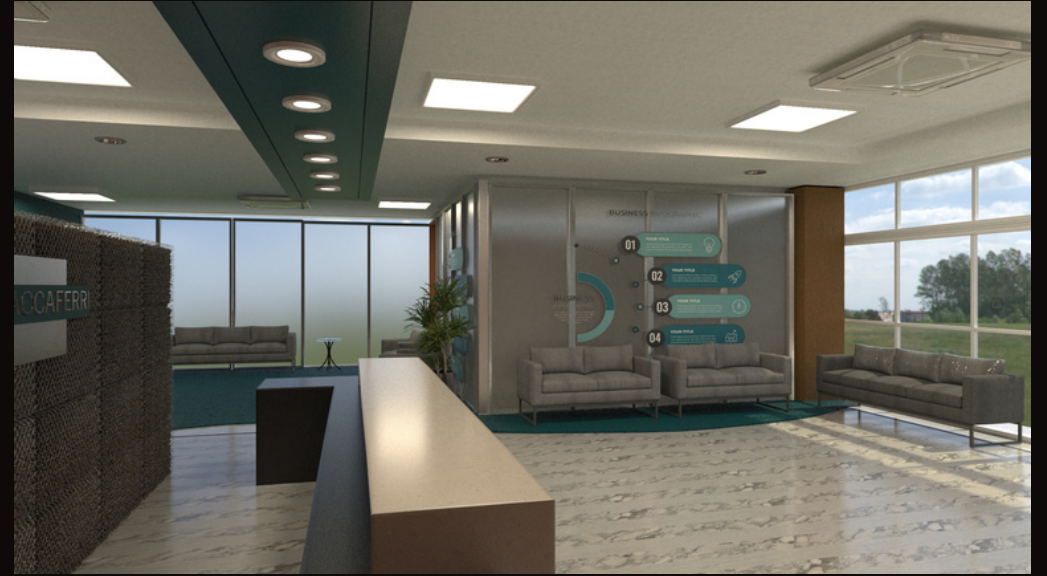

SINOBOOM

Encomenda de projeto de decoração para evento de inauguração para empresa estrangeira do ramo de plataformas.

DAE-CSJ ESTANDE

MACCAFERRI

M A C C A F E R R I

RVK ENGENHARIA

Projeto arquitetônico para vestiário de estádio de futebol