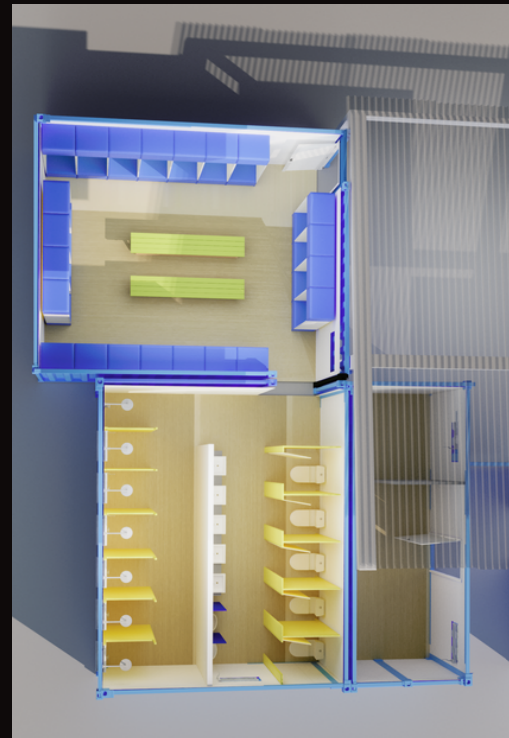

SINOBOOM

Encomenda de projeto de decoração para evento de inauguração para empresa estrangeira do ramo de plataformas.

DAE-CSJ ESTANDE

MACCAFERRI

M A C C A F E R R I

RVK ENGENHARIA

Projeto arquitetônico para vestiário de estádio de futebol