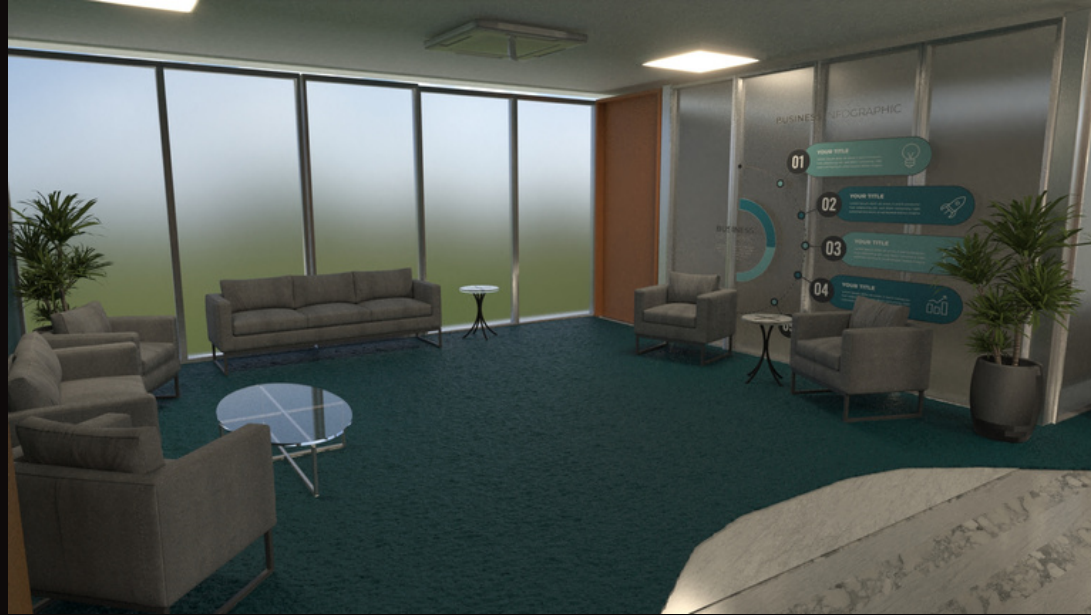

SINOBOOM

Encomenda de projeto de decoração para evento de inauguração para empresa estrangeira do ramo de plataformas.

DAE-CSJ ESTANDE

MACCAFERRI

M A C C A F E R R I

RVK ENGENHARIA

Projeto arquitetônico para vestiário de estádio de futebol